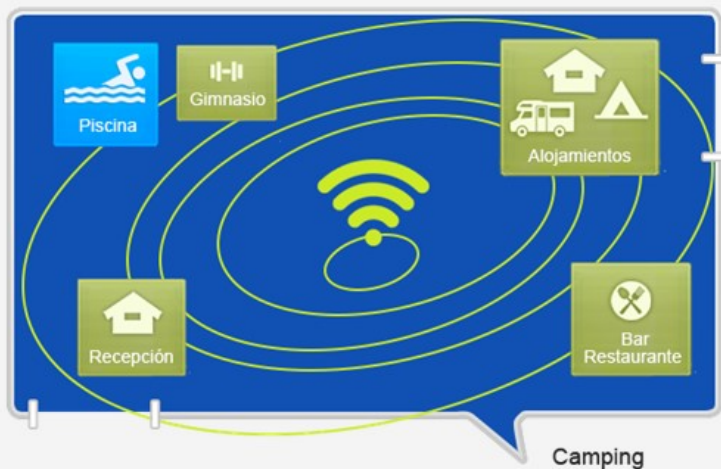

Unix Data trabaja con los equipos óptimos para obtener unos resultados excelentes en su servicio Wifi.

COBERTURA ÓPTIMA

Tras un análisis de pruebas de alcance y cobertura en sus instalaciones, Unix Data le propondrá la mejor configuración para que puedan ofrecer el mejor servicio a sus usuarios.